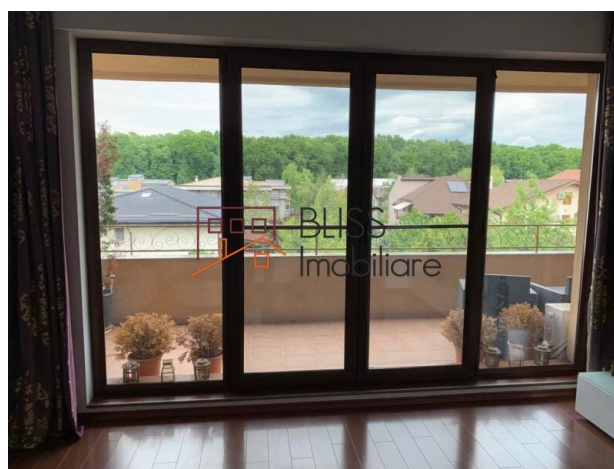

+40 729 005 624

contact@blissimobiliare.ro
(mailto:contact@blissimobiliare.ro)

Actualizat pe data de 14 January 2020

Apartment 3 camere langa padurea Baneasa

Referinta web
#79333

Rafael Suites, Iancu Nicolae, Bucuresti / Ilfov

<https://www.blissimobiliare.ro/index.php/apartment-3-camere-de-vanzare-iancu-nicolae-pipera-79333>
(<https://www.blissimobiliare.ro/index.php/apartment-3-camere-de-vanzare-iancu-nicolae-pipera-79333>)

Descriere

Apartment cu 3 camere semi-decomandat cu vedere la padurea Baneasa.

Vederea superba, unica oferita de apartament se datorează atat orientarii spre pădurea Băneasa, cat si etajului la care se afla.

Apartmentul este format din living cu bucatarie open-space, 2 dormitoare, 2 bai, hol si 2 balcoane.

Terasa spre padure, întinsa de-a lungul living-ului, are o suprafata de 17 mp care, impreuna cu cei 2 mp ai balconului celui de al doilea dormitor, se adauga la suprafata utila de 101 mp ai apartamentului.

Aproape gradinite si scoli internationale

Datorită stării proprietății învecinate si modului in care aceasta este amenajată, riscul ridicării unei constructii de orice fel care sa afecteze vederea actuala spre padure este zero.

Apartmentul dispune si de un loc de parcare subteran.