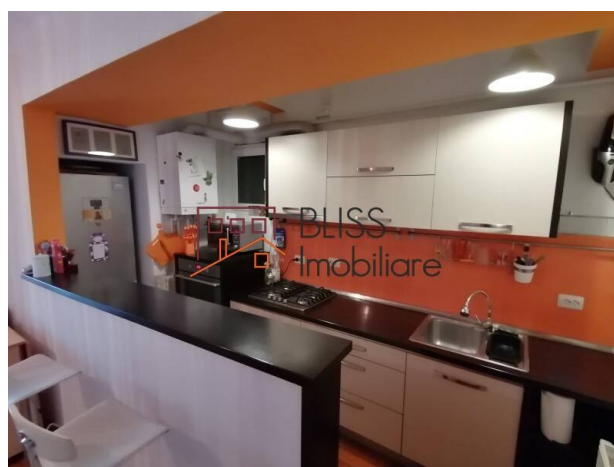

+40 729 005 624

contact@blissimobiliare.ro
(mailto:contact@blissimobiliare.ro)

Actualizat pe data de 4 January 2021

Apartment 2 camere in zona centrala - Unirii

Referinta web
#77949

Mantuleasa, Bucuresti

<https://www.blissimobiliare.ro/index.php/apartment-2-camere-de-vanzare-km-0-ultracentral-77949>
(<https://www.blissimobiliare.ro/index.php/apartment-2-camere-de-vanzare-km-0-ultracentral-77949>)

Descriere

Pretabil atat pentru locuinta cat si pentru firma

Apartmentul este decomandat, are o suprafata de 64 mp impartita intre un living spatios, dormitor, hol, bucatarie echipata, balcon, baie, dispune de toate utilitatile necesare, precum și de finisaje de calitate.

Imobilul este modern, versatil, cu o compartimentare practică a încăperilor, beneficiaza de centrala termica proprie, precum si de boxa la subsol si este amplasat la un etaj inferior al unui bloc pozitionat pe o stradă linistita.

Apartmentul este conectat la majoritatea zonelor importante ale orasului atat prin intermediul liniilor de autobuze 116, 117, 313, 385 si a celor de tramvaie 14, 40, 55, aflate in proximitate, cat si gratie statiei de metrou Unirii 2 care se gaseste la 7 min de mers pe jos.

Acest imobil nu face rabat de la atmosfera, avantajele si confortul pe care ti le ofera amplasarea in zona centrala a Bucurestiului si beneficiaza de toate facilitatile unui astfel de areal, fiind situat in imediata apropiere a magazinelor - Unirea Shopping Center este la 6 min - centrelor educationale, clinicilor, spatiilor de recreere sau restaurantelor - Centrul Vechi al orasului se afla la 8 min de mers pe jos.