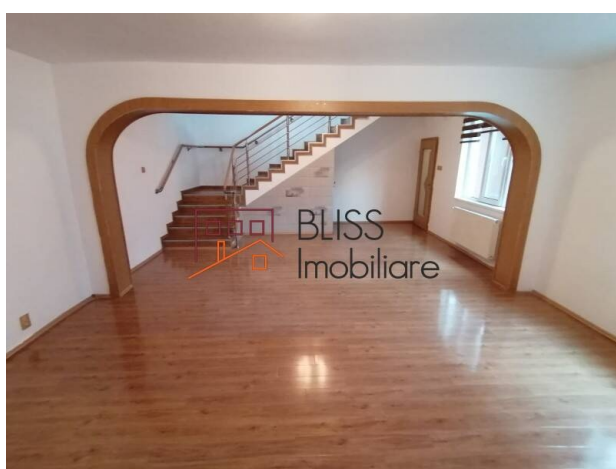

Constantin Brancoveanu, Bucuresti

<https://www.blissimobiliare.ro/index.php/vila-6-camere-de-vanzare-berceni-popesti-leordeni-77371>
(<https://www.blissimobiliare.ro/index.php/vila-6-camere-de-vanzare-berceni-popesti-leordeni-77371>)

Descriere

Imobilul este pozitionat pe o strada extrem de linistita, are o suprafata totala de 300 mp din care utila 166 mp impartita intre S+P+E+M (an constructie 2000), dispune de o curte proprie de 160 mp, de o terasa superba cu acces din dormitor, de toate utilitatile necesare, precum si de finisaje de inalta calitate.