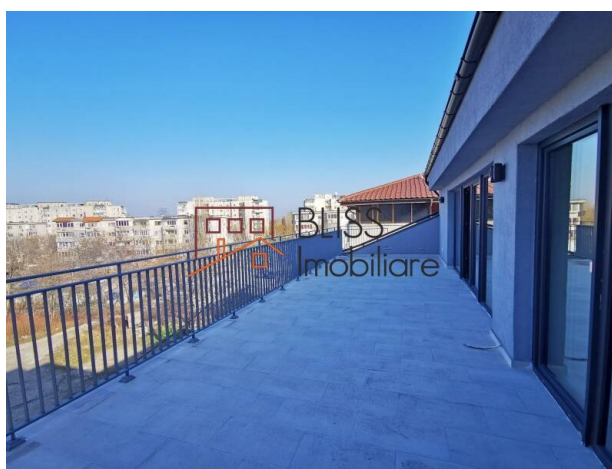

## Apartment, 3 camere, in bloc nou

Referinta web  
**#76290**

Vacaresti, Bucuresti

<https://www.blissimobiliare.ro/index.php/apartament-3-camere-de-inchiriat-vacaresti-76290>  
(<https://www.blissimobiliare.ro/index.php/apartament-3-camere-de-inchiriat-vacaresti-76290>)

### Descriere

Apartment de 3 camere in bloc nou, in zona Vacaresti.

## Apartment cu finisaje de top

Apartmentul se afla in mansarda unui bloc P+2+M. Acesta are o suprafata utila de 120 mp, avand 2 dormitoare, un living spatios, bucatarie (echipata si mobilata), 2 bai si un dressing. La aceasta suprafata se adauga doua terase superbe si foarte spatioase (81 mp total), si o boxa de depozitare de 7 mp. Apartmentul dispune de loc de parcare exterior.

Proprietatea prezinta finisaje de calitate superioara: usi de lemn masiv, parchet de lemn trpilu stratificat si centrala proprie (Veissman).

Zona linistita va ofera acces rapid la Parcul Tineretului si Parcul natural Vacaresti, cat si la importante centre comerciale (de exemplu mall-ul Sun Plaza). De asemenea, apartmentul se afla in apropierea a multiple linii de transport in comun (autobuze, tramvaie), cat si a statiilor de metrou Piata Sudului si Aparatorii Patriei.