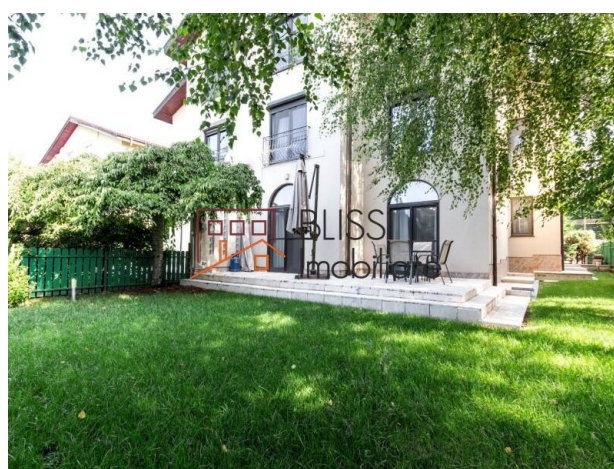

## Vilă cu garaj in complex rezidential Baneasa Pipera

Referinta web  
**#75372**

Salcia, Pipera Nord, Bucuresti / Ilfov

<https://www.blissimobiliare.ro/index.php/vila-6-camere-de-inchiriat-iancu-nicolae-pipera-75372>  
(<https://www.blissimobiliare.ro/index.php/vila-6-camere-de-inchiriat-iancu-nicolae-pipera-75372>)

### Descriere

Vila situata in zona de nord a orasului (in cadrul unui complex inchis cu dublu acces), in imediata proximitate a scolilor internationale.

## Vila renovata recent cu 4 dormitoare si gradina proprie in complex securizat

Construita in 2006, renovata in 2019, aceasta vila tip P+1+M are o suprafata utila totala de 270 mp si o curte libera de peste 200 mp.

- 6 camere (4 dormitoare)
- 4 grupuri sanitare
- parcare, garaj
- terasa generoasa si gradina.