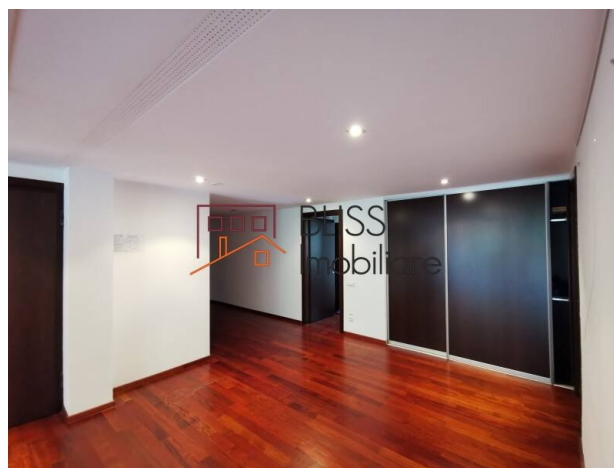

+40 729 005 624

contact@blissimobiliare.ro
(mailto:contact@blissimobiliare.ro)

Actualizat pe data de 5 March 2026

Apartament exclusivist la parter pretabil birou sau locuinta

Dorobanti Capitale, Bucuresti

4.200 EUR +TVA / lună

Referinta web
#74653

<https://www.blissimobiliare.ro/index.php/apartament-4-camere-de-inchiriat-dorobanti-primaverii-kiseleff-aviatorilor-74653> (<https://www.blissimobiliare.ro/index.php/apartament-4-camere-de-inchiriat-dorobanti-primaverii-kiseleff-aviatorilor-74653>)

Descriere

Apartament de 4 camere, amplasat intr-un campus exclusivist de lux intr-o zona deosebit de eleganta.

Apartament la parter Dorobanti Capitale Parcul Kiseleff si Aviatorilor

Este situat la parter, are suprafata utila de 190 mp ce se compune dintr-un living cu 3 dormitoare, fiecare dormitor avand dressing-ul lui, 3 grupuri sanitare, bucatarie complet mobilata si utilata, gradina si 2 terase,

Detine doua locuri de parcare si o boxa la subsolul imobilului.

Imobilul este situat in apropiere de Parcul Kiseleff, Dorobanti Capitale, Piata Victoriei si Aviatorilor.

Pretabil locuinte sau birou!