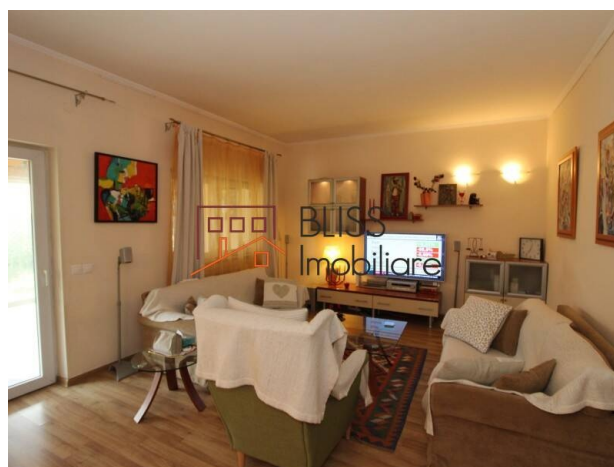

## **vila cu 3 camere, 3 locuri de parcare si garaj Iancu Nicolae**

Referinta web  
**#7425**

 Gama Delta Impact, Iancu Nicolae Jolie Ville ,  
Bucuresti / Ilfov

<https://www.blissimobiliare.ro/index.php/casa-3-camere-de-inchiriat-iancu-nicolae-pipera-7425>  
(<https://www.blissimobiliare.ro/index.php/casa-3-camere-de-inchiriat-iancu-nicolae-pipera-7425>)

### **Descriere**

Vila dispune de 3 camere si este situata departe de agitatie urbana, in complexul rezidential Gama Delta Impact, zona Iancu Nicolae.

Este structurata pe 2 niveluri, la parter este compusa din living spatios si confortabil cu zona de dining integrata, bucatarie open space complet echipata, toaleta de serviciu si garaj.

La etaj regasim 2 dormitoare, 1 baie comuna si dressing. Imobilul dispune de centrala termica proprie si aer conditionat.