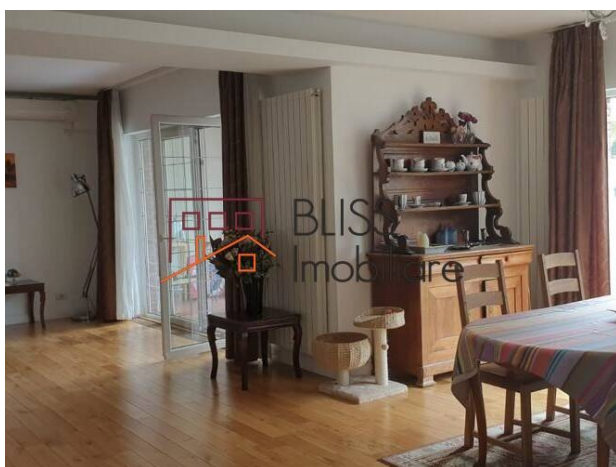

📍 London Residence, Iancu Nicolae Jolie Ville ,
Bucuresti / Ilfov

<https://www.blissimobiliare.ro/index.php/vila-7-camere-de-inchiriat-iancu-nicolae-pipera-71457>
(<https://www.blissimobiliare.ro/index.php/vila-7-camere-de-inchiriat-iancu-nicolae-pipera-71457>)

Descriere

BLISS Imobiliare va prezinta o Vila in complexul rezidential London Residence.

Langa Jolie Ville, scolile internationale, Mall ul si padurea Baneasa

Vila are o suprafata utila de 500mp (suprafata construita 540mp) distribuiti astfel:

- 5 Dormitoare spatioase,
- 2 Living-room,
- Camara,
- 5 Dresinguri,
- Birou,
- 5 Bai, 2 jacuzzi

Camerele sunt foarte spatioase si prezinta multa lumina naturala inaintu.

Prezinta toate facilitatile: canal, apa potabila, asfalt, cablu tv, internet si este mobilata si utilat, inclusiv cu masina de spalat vase.

Complexul este situat aproape de zona comerciala Jolie Ville, cu acces usor la scolile Internationale, mall-ul Baneasa si padurea Baneasa. Cartierul este foarte placut si sigur.

Detalii proprietate

Nr. camere	7
Suprafață utilă	500m ²
Suprafață construită	540m ²
Nr. dormitoare	5
Nr. bucătării	1
Nr. băi	5
Tipul clădirii	Vila
An construcție	2013
Nr. balcoane	2
Stare	Finalizat
Total teren	500m ²
Grădină	150m ²
Parcare afară	2
Nr. depozite	1
Clasa de risc seismic	Neclasificat