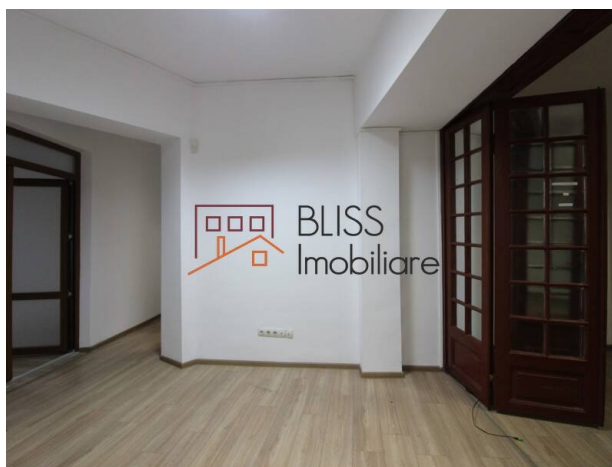

+40 729 005 624

contact@blissimobiliare.ro
(mailto:contact@blissimobiliare.ro)

Actualizat pe data de 25 November 2019

Casă / Vilă, 14 Camere

Pache Protopopescu, Bucuresti

Referinta web

#47933

<https://www.blissimobiliare.ro/index.php/vila-14-camere-de-inchiriat-pache-protopopescu-47933>
(<https://www.blissimobiliare.ro/index.php/vila-14-camere-de-inchiriat-pache-protopopescu-47933>)

Descriere

Vila frumoasa, spatioasa, cu 14 camere in zona Pache Protopopescu

Casa / Vila cu 14 camere in zona Pache Protopopescu

Vila are 2 intrari si curte de aproximativ 40 mp in care creste un copac care umbreste cladirea.

14 camere dispuse pe 3 niveluri : Demisol, parter, etaj si mansarda.

La parter exista un hol de receptie din care se intra in 3 camere; a 3a camera permite trecerea catre holul ce deserveste intrarea secundara si accesul la subsol si etaj.

La parter sunt 2 grupuri sanitare si o camera tehnica.

La etaj sunt 5 camere de comanda, o baie si un oficiu.

Mansarda este un spatiu deschis, impartit in 2 camere mari.

La mansarda exista si o baie cu cabina de dus.

Casa este incarcata de istorie, fiind construita la inceputul secolului trecut (1905), dar a suferit 2 reconstructii majore cu respectarea planului initial, totusi : in 1976 a avut loc prima reconsolidare si in 2007 cand s-a suprainaltat mansarda pentru a se transforma in spatiu de locuit.