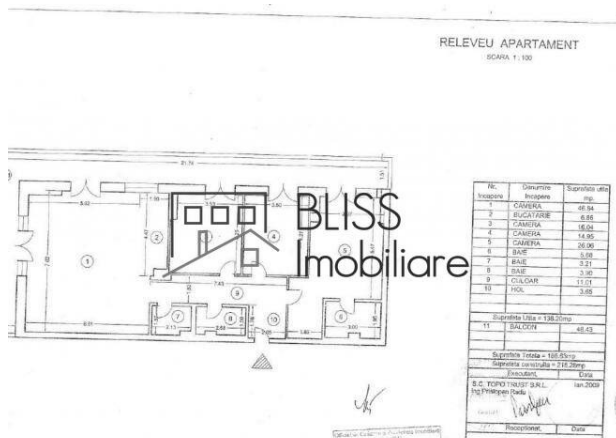

## apartament 4 camere

Nordului, Bucuresti

Referinta web  
**#43873**

<https://www.blissimobiliare.ro/index.php/apartament-4-camere-de-inchiriat-herastrau-nordului-43873>  
(<https://www.blissimobiliare.ro/index.php/apartament-4-camere-de-inchiriat-herastrau-nordului-43873>)

## Detalii proprietate

<b>Nr. camere</b>	4
<b>Suprafață utilă</b>	138m <sup>2</sup>
<b>Suprafață construită</b>	215m <sup>2</sup>
<b>Tipul apartamentului</b>	Apartament
<b>Compartimentare</b>	Decomandate
<b>Confort</b>	Confort 1
<b>Nr. dormitoare</b>	3
<b>Nr. bucătării</b>	1
<b>Nr. băi</b>	2
<b>Nr. toalete</b>	1
<b>Tipul clădirii</b>	Bloc
<b>An construcție</b>	2015
<b>Dispunere</b>	1S+P+5
<b>Etaj</b>	4
<b>Nr. balcoane</b>	1
<b>Stare</b>	Finalizat
<b>Lift</b>	Da
<b>Parcare înăuntru</b>	1
<b>Clasa de risc seismic</b>	Neclasificat