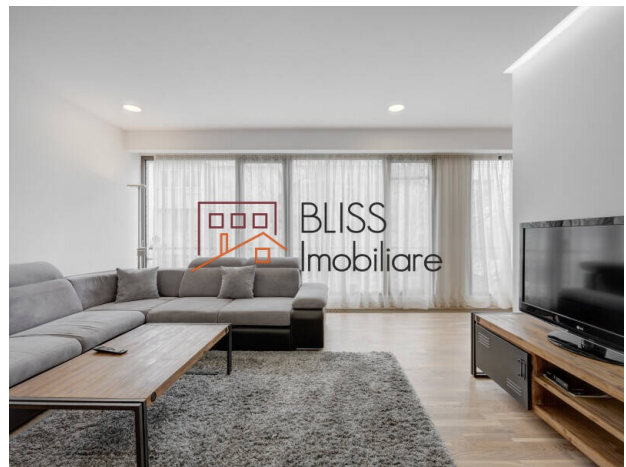

+40 729 005 624

contact@blissimobiliare.ro
(mailto:contact@blissimobiliare.ro)

Actualizat pe data de 31 March 2026

Apartment spatios si luminos cu 3 camere in Dorobanti

Referinta web
#38860

Floreasca (Piata), Bucuresti

<https://www.blissimobiliare.ro/index.php/apartament-3-camere-de-inchiriat-floreasca-barbu-vacarescu-38860> (<https://www.blissimobiliare.ro/index.php/apartament-3-camere-de-inchiriat-floreasca-barbu-vacarescu-38860>)

Descriere

Apartment cu 3 camere, la etajul 3 situat intr-un bloc cu 4 etaje finalizat in 2016.

langa statia de metrou Aviatorilor si parcul Herastrau

Imobilul dispune de centrala proprie, aer conditionat in fiecare camera, parchet, 2 dormitoare, 2 bai si loc de parcare.

Situat in cartierul Dorobanti, acesta prezinta acces rapid la Parcul Herastrau, spatii comerciale si institutii de invatamant de top, cat despre mijloacele de transport in comun, in proximitate se afla statia de metrou Aviatorilor si Piata Victoriei.

In vecinatate se afla cartierul Floreasca, unde se gasesc multe restaurante si cafenele cu un aer boem, si Calea Victoriei, unde se situeaza nenumarate repere elitiste: muzee, teatru, magazine, terase etc.

Spatiile verzi se regasesc la orice pas: Parcul Kiseleff, Parcul Floreasca si Parcul Herastrau. Cartierul Dorobanti este unul dintre cele mai sigure si exclusiviste din Bucuresti, ideal pentru locuinta ta.