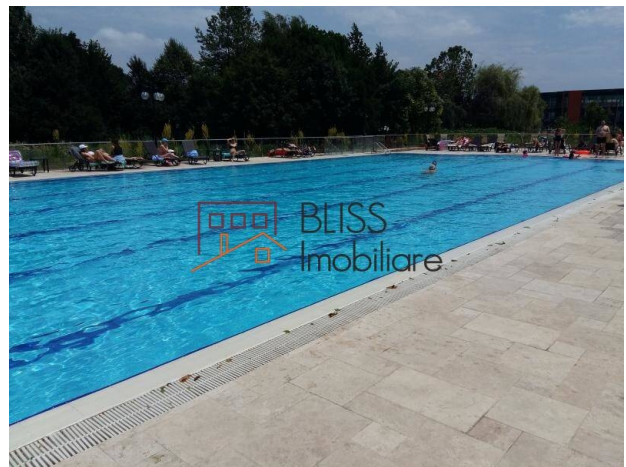

## apartament 2 camere

 Diamond Residence Complex, Iancu Nicolae  
British School Bucharest, Bucuresti / Ilfov

**570 EUR/ lună**

Referinta web  
**#38355**

<https://www.blissimobiliare.ro/index.php/apartament-2-camere-de-inchiriat-iancu-nicolae-pipera-38355>  
(<https://www.blissimobiliare.ro/index.php/apartament-2-camere-de-inchiriat-iancu-nicolae-pipera-38355>)

### Descriere

Apartment de lux 2 camere, situat in zona Pipera/Diamond Residence

Cei care au ales sa locuiasca in acest complex se bucura de:

- aerul proaspat si sunetul unei vechi padurii de stejari,
- relaxarea zilelor insorite pe marginea piscinei,
- siguranta oferita de supraveghere si paza 24x7,
- confortul si economia de timp date de proximitatea centrelor comerciale Baneasa Shopping Center,
- accesul facil (4 benzi) la DN1, birourile din Nordul capitalei, autostrada A3,
- traseele prin padurea Baneasa (drumetie, jogging, ciclism).
- Apartamentul este nou, toate dotarile sunt noi. Este spatios, compus din 2 camere, cu vedere la padure.
- Apartamentul este compus din hol, living, bucatarie, grup sanitar, dormitor, baie.
- Are loc de parcare subterana (2 intrari).
- Apartamentul este complet mobilat si utilat, dotat cu A/C, incalzire in pardoseala.