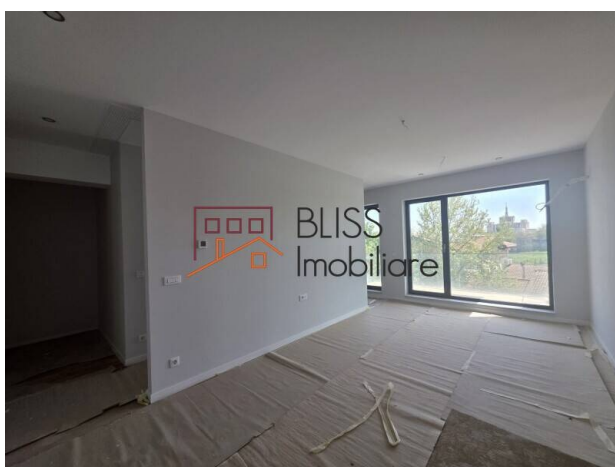

+40 729 005 624

contact@blissimobiliare.ro
(mailto:contact@blissimobiliare.ro)

Actualizat pe data de 14 May 2026

Apartment cu 2 camere, balcon si finisaje moderne

📍 Escape Residence, Petrom City, Bucuresti

160.000 EUR +TVA

Referinta web
#145539

<https://www.blissimobiliare.ro/index.php/apartament-2-camere-de-vanzare-baneasa-sisesti-jandarmerie-straulesti-sector-1-145539> (<https://www.blissimobiliare.ro/index.php/apartament-2-camere-de-vanzare-baneasa-sisesti-jandarmerie-straulesti-sector-1-145539>)

Descriere

BLISS Imobiliare prezinta un apartament cu 2 camere, situat intr-un bloc finalizat in 2022, potrivit pentru cei care cauta o locuinta moderna, eficienta si usor de adaptat propriului stil de viata.

Confort, lumina si acces rapid catre nordul Bucurestiului

Apartmentul are o suprafata utila de 53 mp si o suprafata construita de 61 mp, fiind compartimentat cu living, 1 dormitor, 1 bucatarie, 1 baie si 1 balcon. Proprietatea se afla la etajul 3 al unui imobil cu regim de inaltime 1S+P+7 si este oferita nemobilata, oferind viitorului proprietar libertatea de a amenaja interiorul dupa propriile preferinte.

Printre avantajele proprietatii se numara confortul 1, balconul, pozitionarea la un etaj intermediar, liftul si incalzirea de la cladire. Blocul finalizat recent contribuie la un stil de locuire actual, intr-un cadru urban bine conectat.

Zona Baneasa - Sisesti - Jandarmerie - Straulesti ofera acces facil catre nordul Bucurestiului, fiind apreciata pentru conexiunile bune, dezvoltarea rezidentiala activa si proximitatea fata de puncte de interes importante ale orasului.

Pentru mai multe detalii despre aceasta proprietate, contacteaza echipa BLISS Imobiliare.