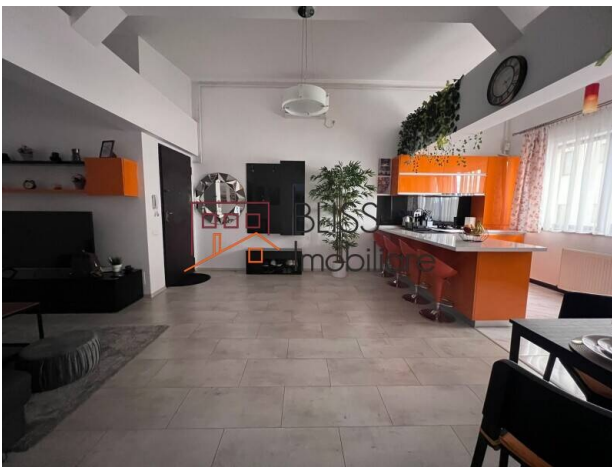

+40 729 005 624

contact@blissimobiliare.ro
(mailto:contact@blissimobiliare.ro)

Actualizat pe data de 27 April 2026

Apartment luminos cu zonă de zi open-space și balcon

165.000 EUR

Referinta web
#145485

Petrom City, Bucuresti

<https://www.blissimobiliare.ro/index.php/apartament-2-camere-de-vanzare-baneasa-sisesti-jandarmerie-straulesti-sector-1-145485> (<https://www.blissimobiliare.ro/index.php/apartament-2-camere-de-vanzare-baneasa-sisesti-jandarmerie-straulesti-sector-1-145485>)

Descriere

Acest apartament cu 2 camere propune un stil de locuire aerisit, completat de înălțimi interioare considerabile și de o zonă de zi cu bucătărie open-space, ideală pentru un ritm urban confortabil. Cei 81 mp utili sunt organizați eficient și includ un dormitor bine proporționat, cu pat dublu de 180 cm, două dulapuri încăpătoare și loc disponibil pentru un birou sau un pătuț de copil. Baia este un punct forte distinct, prin dimensiune și dotare, cu walk-in shower, cadă și două lavoare. Proprietatea se află la ultimul etaj al unui imobil construit în 2014 și beneficiază de balcon, bucătărie echipată, mobilier, aer condiționat și un loc de parcare suprateran. Poziționarea în nordul Bucureștiului, în apropiere de Parcul Herăstrău, Băneasa Shopping City, Lidl și stații de autobuz cu legături către Piața Romană și Pipera, adaugă un avantaj real de lifestyle și mobilitate.

Dormitor generos, baie spațioasă și acces facil

Pentru mai multe detalii și opțiuni similare, contactează echipa BLISS Imobiliare.