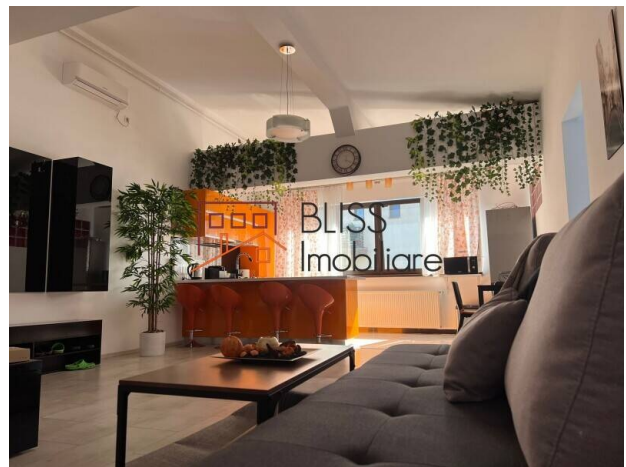

+40 729 005 624

contact@blissimobiliare.ro
(mailto:contact@blissimobiliare.ro)

Actualizat pe data de 27 April 2026

Apartment luminos cu zonă de zi open-space și balcon

165.000 EUR

Referinta web
#145485

Petrom City, Bucuresti

<https://www.blissimobiliare.ro/index.php/apartament-2-camere-de-vanzare-baneasa-sisesti-jandarmerie-straulesti-sector-1-145485> (<https://www.blissimobiliare.ro/index.php/apartament-2-camere-de-vanzare-baneasa-sisesti-jandarmerie-straulesti-sector-1-145485>)

Descriere

Acest apartament cu 2 camere propune un stil de locuire aerisit, completat de înălțimi interioare considerabile și de o zonă de zi cu bucătărie open-space, ideală pentru un ritm urban confortabil. Cei 81 mp utili sunt organizați eficient și includ un dormitor bine proporționat, cu pat dublu de 180 cm, două dulapuri încăpătoare și loc disponibil pentru un birou sau un pătuț de copil. Baia este un punct forte distinct, prin dimensiune și dotare, cu walk-in shower, cadă și două lavoare. Proprietatea se află la ultimul etaj al unui imobil construit în 2014 și beneficiază de balcon, bucătărie echipată, mobilier, aer condiționat și un loc de parcare suprateran. Poziționarea în nordul Bucureștiului, în apropiere de Parcul Herăstrău, Băneasa Shopping City, Lidl și stații de autobuz cu legături către Piața Romană și Pipera, adaugă un avantaj real de lifestyle și mobilitate.

Dormitor generos, baie spațioasă și acces facil

Pentru mai multe detalii și opțiuni similare, contactează echipa BLISS Imobiliare.