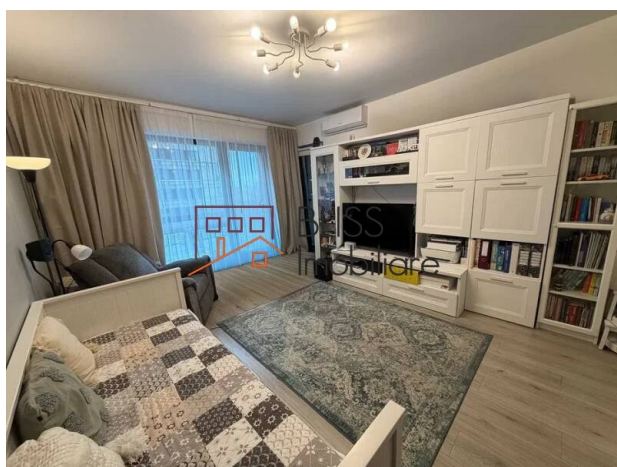

+40 729 005 624

contact@blissimobiliare.ro
(mailto:contact@blissimobiliare.ro)

Actualizat pe data de 16 April 2026

Apartment 1 dormitor cu balcon și loc de parcare

170.000 EUR

Referinta web
#145453

Onix Park-North Area Residence, Campul Pipera Bucuresti, Bucuresti

<https://www.blissimobiliare.ro/index.php/apartament-2-camere-de-vanzare-aviatiei-promenada-mall-metro-pipera-145453> (<https://www.blissimobiliare.ro/index.php/apartament-2-camere-de-vanzare-aviatiei-promenada-mall-metro-pipera-145453>)

Descriere

Acest apartament cu 1 dormitor este o alegere foarte potrivită pentru cei care caută un spațiu bine organizat, luminos și ușor de folosit zi de zi. Proprietatea are o compartimentare eficientă, cu hol de intrare cu dressing, living cu acces direct către balcon, bucătărie închisă, dormitor matrimonial cu baie proprie și zonă de dressing, plus încă o baie de serviciu. Confortul interior este susținut de aer condiționat, încălzire în pardoseală, centrală termică proprie Vaillant, videointerfon și contorizare separată. În plus, apartamentul beneficiază de balcon de 5 mp și loc de parcare suprateran, iar imobilul oferă lift, spații verzi, alei pietonale, curte comună, acces securizat cu barieră, pază umană și supraveghere video permanentă. Poziționarea este avantajoasă pentru un stil de viață activ, cu acces rapid către metrou, stații STB și STV, centre de fitness, Promenada Mall, Pipera Plaza, Lidl, Kaufland și Parcul Herăstrău.

Balcon, parcare și acces rapid către metrou, birouri și centre comerciale

Pentru mai multe opțiuni selectate și consultanță imobiliară adaptată nevoilor tale, contactează echipa BLISS Imobiliare.