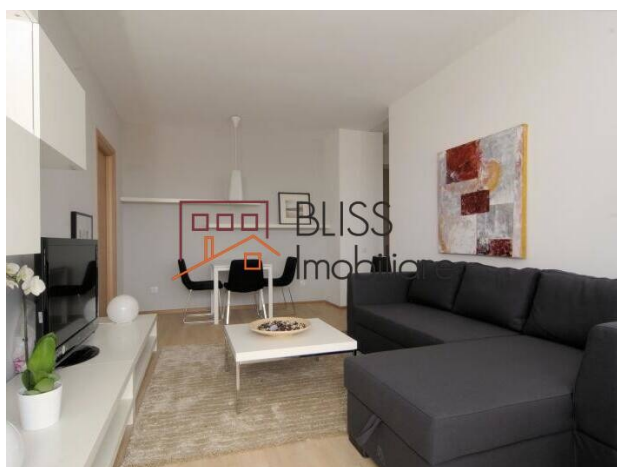

## **Apartment Mobilat de 2 camere cu Finisaje de Calitate**

**600 EUR/ lună**

Referinta web  
**#144510**

Complexul Rezidential Privighetorilor, Iancu Nicolae Baneasa Zoo, Bucuresti

<https://www.blissimobiliare.ro/index.php/apartament-2-camere-de-inchiriat-iancu-nicolae-pipera-144510> (<https://www.blissimobiliare.ro/index.php/apartament-2-camere-de-inchiriat-iancu-nicolae-pipera-144510>)

### **Descriere**

Acest apartament de 2 camere oferă 62 mp utili într-un imobil finalizat în 2009-2010, parte din Complexul Rezidențial Privighetorilor. Locuința este mobilată, cu bucătărie echipată, living luminos, dormitor, baie și balcon, având o compartimentare semi-decomandată potrivită pentru confortul zilnic.