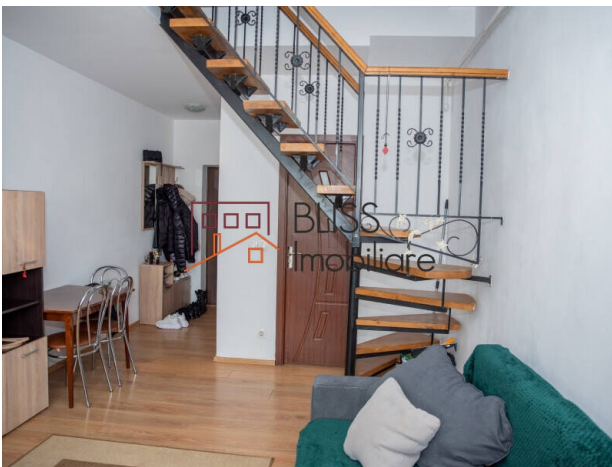

+40 729 005 624

contact@blissimobiliare.ro
(mailto:contact@blissimobiliare.ro)

Actualizat pe data de 30 March 2026

Apartment cu 3 Camere Aproape de Metrou

Aparatorii Patriei, Bucuresti

77.000 EUR

Referinta web
#144033

<https://www.blissimobiliare.ro/index.php/apartament-3-camere-de-vanzare-berceni-popesti-leordeni-144033> (<https://www.blissimobiliare.ro/index.php/apartament-3-camere-de-vanzare-berceni-popesti-leordeni-144033>)

Descriere

Apartment decomandat cu 3 camere, situat la etajul 4/4 într-un bloc din 1972, la câteva minute de metrou Apărătorii Patriei.

Etaj Superior Cu Lumină Naturală Și Intimitate

Locuința are 56 mp utili și aproximativ 60 mp construiți, fiind potrivită pentru rezidență personală sau investiție.

Compartimentare

- Living
- 2 dormitoare
- Bucătărie separată
- Baie
- Spații de depozitare
- Compartimentare decomandată

Etaj 4 din 4

- Fără vecini deasupra
- Lumină naturală bună