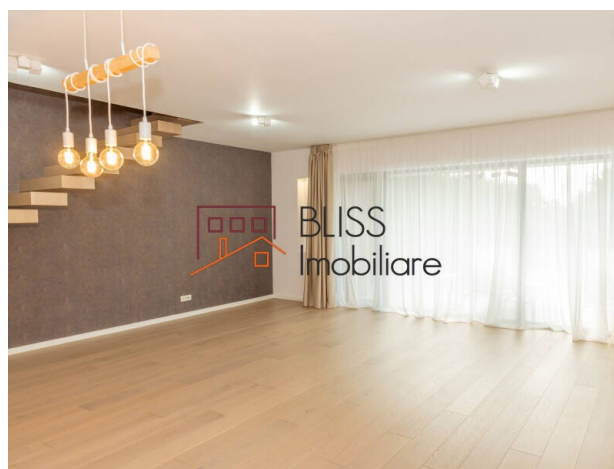

+40 729 005 624

contact@blissimobiliare.ro
(mailto:contact@blissimobiliare.ro)

Actualizat pe data de 27 April 2026

Vilă elegantă și primitoare în Tunari

Paris Residence Tunari, Comuna Tunari,
Bucuresti / Ilfov

2.000 EUR/ lună

Referinta web
#143771

<https://www.blissimobiliare.ro/index.php/vila-4-camere-de-inchiriat-otopeni-tunari-143771>
(<https://www.blissimobiliare.ro/index.php/vila-4-camere-de-inchiriat-otopeni-tunari-143771>)

Descriere

Într-o zonă ce respiră liniște și naturalețe, această vilă cu patru camere te primește ca un refugiu după o zi agitată. În ambientul prietenos al Tunari-ului, înconjurat de verde și aer curat, acest spațiu te invită să te oprești, să respiri și să redescoperi plăcerea de a trăi acasă.

O casă în care fiecare zi începe cu pace și lumină

Din momentul în care treci pragul, simți că ești într-un loc care spune o poveste: spații primitoare, luminozitate care „îmbrățișează” fiecare colț, și o atmosferă caldă, aproape intimă, perfectă pentru momentele în care vrei să fii cu familia, să te relaxezi sau să te bucuri de o seară liniștită.

Zona Tunari are magia aceluși echilibru rar: e destul de aproape de tot ceea ce ai nevoie – oraș, arterele principale, facilități – dar păstrează acel caracter de „acasă” ieșit din mijlocul agitației. Fără zgomot excesiv, cu spații verzi aproape, un aer calm și confortul de a te simți cu adevărat într-o comunitate care are ritmul ei.

Aici, în această casă, simți că nu ești doar o prezență care trece prin camere — ești acasă. E locul unde poți savura o dimineață leneșă cu cafea în mână, încurajat de soarele blând care pătrunde prin ferestre, sau petrece o seară în familie, vorbind despre ziua care a trecut, într-un living ce pare gândit pentru cei care își doresc mai mult decât spațiu: doresc viață.