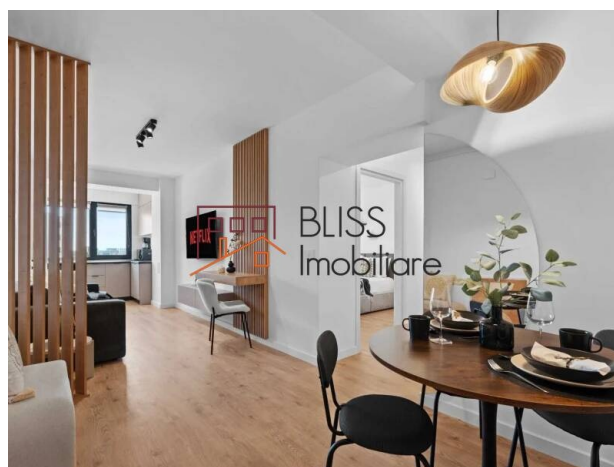

+40 729 005 624

contact@blissimobiliare.ro
(mailto:contact@blissimobiliare.ro)

Actualizat pe data de 22 May 2026

Apartment 2 Camere Cu Balcon Și Parcare Subterană

Ivory Residence Pipera, Pipera OMV Rond,
Bucuresti / Ilfov

599 EUR/ lună

Referinta web
#143671

<https://www.blissimobiliare.ro/index.php/apartament-2-camere-de-inchiriat-iancu-nicolae-pipera-143671> (<https://www.blissimobiliare.ro/index.php/apartament-2-camere-de-inchiriat-iancu-nicolae-pipera-143671>)

Descriere

Situat În Una Din Cele Mai Căutate Zone Rezidențiale Din București

Situat într-un ansamblu rezidențial elegant și bine securizat din zona Iancu Nicolae – Pipera, acest apartament de 2 camere îmbină armonios confortul contemporan cu un design interior atent realizat. Locația oferă acces rapid către școli internaționale, spații comerciale și zone verzi.

Apartmentul dispune de o suprafață utilă de 50 mp, fiind amplasat la un etaj intermediar într-un bloc nou, cu lifturi moderne și acces facil. Livingul este generos și integrat cu o bucătărie open space complet utilată, iar dormitorul separat oferă intimitate și lumină naturală. Mobilierul și electrocasnicele sunt realizate la comandă, pentru a optimiza spațiul și a asigura un confort superior.

Dotările includ încălzire în pardoseală, centrală termică proprie, aer condiționat, Smart TV, internet de mare viteză și o yală cu cod pentru acces modern și sigur. Balconul generos oferă o vedere plăcută și un spațiu perfect pentru relaxare. În plus, apartamentul include zonă de birou, ideală pentru activități remote sau work from home.

Această locuință este ideală pentru un stil de viață urban, modern și echilibrat, într-o zonă exclusivistă