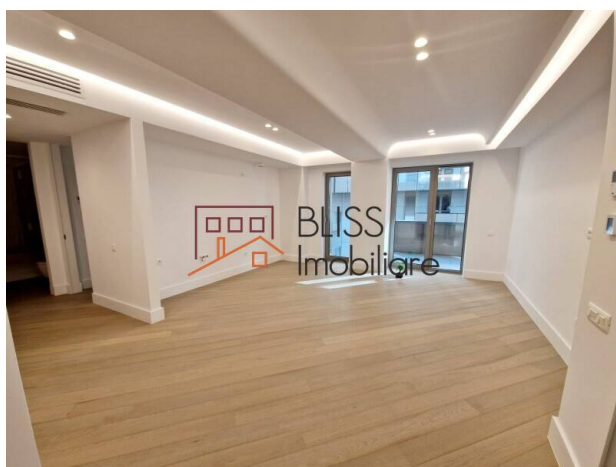

## **Apartament 3 camere cu finisaje moderne și terasă**

**318.000 EUR**

Referinta web  
**#143589**

📍 Cortina126, Iancu Nicolae Jolie Ville ,  
Bucuresti / Ilfov

<https://www.blissimobiliare.ro/index.php/apartament-3-camere-de-vanzare-iancu-nicolae-pipera-143589> (<https://www.blissimobiliare.ro/index.php/apartament-3-camere-de-vanzare-iancu-nicolae-pipera-143589>)

### **Descriere**

Descoperă un apartament cu 3 camere, proiectat pentru confort modern și funcționalitate pe o suprafață utilă de 90 mp. Spațiul include un living generos cu bucătărie open-space, un dormitor matrimonial cu dressing și baie proprie, un dormitor secundar și un grup sanitar suplimentar, plus o terasă de 14 mp pentru relaxare în aer liber. Interiorul se remarcă prin pardoseală cu parchet și încălzire în pardoseală, tâmplărie Schuco și finisaje de calitate, iar confortul este completat de aer condiționat și lift în clădire.

## **Situat în una din cele mai căutate zone rezidențiale din București.**

Această proprietate combină designul contemporan și dotările practice într-un ambient armonios. Alege un stil de viață echilibrat aproape de facilități, cu acces rapid la puncte de interes și trasee urbane. Situat în complex Cortina 126.