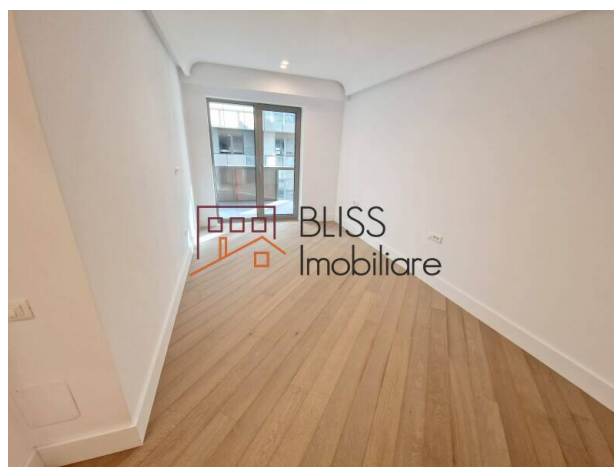

## **Apartament 3 camere cu finisaje moderne și terasă**

**318.000 EUR**

Referinta web  
**#143589**

📍 Cortina126, Iancu Nicolae Jolie Ville ,  
Bucuresti / Ilfov

<https://www.blissimobiliare.ro/index.php/apartament-3-camere-de-vanzare-iancu-nicolae-pipera-143589> (<https://www.blissimobiliare.ro/index.php/apartament-3-camere-de-vanzare-iancu-nicolae-pipera-143589>)

### **Descriere**

Descoperă un apartament cu 3 camere, proiectat pentru confort modern și funcționalitate pe o suprafață utilă de 90 mp. Spațiul include un living generos cu bucătărie open-space, un dormitor matrimonial cu dressing și baie proprie, un dormitor secundar și un grup sanitar suplimentar, plus o terasă de 14 mp pentru relaxare în aer liber. Interiorul se remarcă prin pardoseală cu parchet și încălzire în pardoseală, tâmplărie Schuco și finisaje de calitate, iar confortul este completat de aer condiționat și lift în clădire.

## **Situat în una din cele mai căutate zone rezidențiale din București.**

Această proprietate combină designul contemporan și dotările practice într-un ambient armonios. Alege un stil de viață echilibrat aproape de facilități, cu acces rapid la puncte de interes și trasee urbane. Situat în complex Cortina 126.