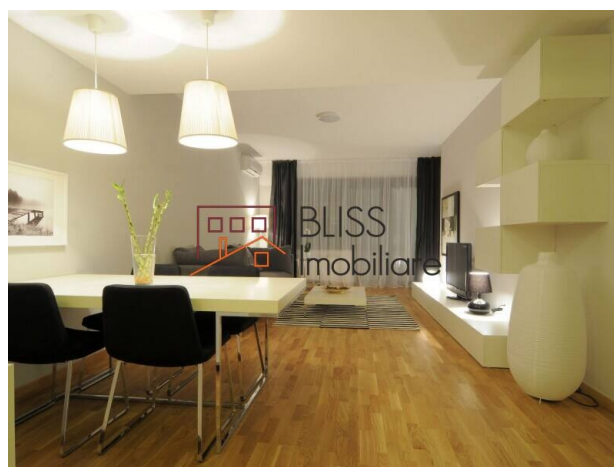

+40 729 005 624

contact@blissimobiliare.ro
(mailto:contact@blissimobiliare.ro)

Actualizat pe data de 23 April 2026

Apartment 4 Camere Mobilat Complet, 140mp Utili.

Complexul Rezidential Privighetorilor, Iancu Nicolae Baneasa Zoo, Bucuresti

1.200 EUR/ lună

Referinta web
#143041

<https://www.blissimobiliare.ro/index.php/apartament-4-camere-de-inchiriat-iancu-nicolae-pipera-143041> (<https://www.blissimobiliare.ro/index.php/apartament-4-camere-de-inchiriat-iancu-nicolae-pipera-143041>)

Descriere

Acest apartament de 4 camere din zona Iancu Nicolae oferă 140 mp utili, cu trei dormitoare, două băi și o toaletă de serviciu, configurate decomandat — ideal pentru familie. Bucătăria este complet mobilată și utilată, cu fereastră pentru aerisire, iar mobilierul de calitate creează o atmosferă caldă, primitoare și modernă. Locuința este complet utilată, cu dotări moderne și spații de depozitare, plus două locuri de parcare (inclusiv unul exterior). Proiectul face parte din ansamblul rezidențial Complexul Rezidențial Privighetorilor, într-un bloc finalizat în 2010, cu lift și regim de înălțime S+P+7E — confort și accesibilitate garantate. În imediata apropiere se regăsesc spații verzi, parcuri, facilități pentru copii, supermarketuri și centre comerciale, ceea ce transformă această locuință într-o opțiune practică și confortabilă pentru viața de zi cu zi.

Situat În Una Din Cele Mai Căutate Zone Rezidențiale Din București

Contactează-ne pentru detalii și programează o vizionare!