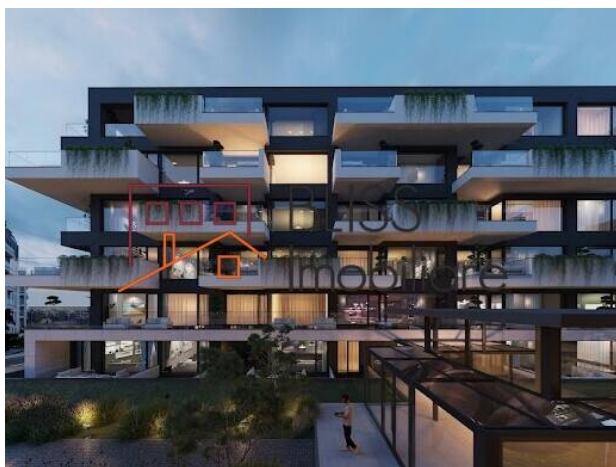

+40 729 005 624

contact@blissimobiliare.ro
(mailto:contact@blissimobiliare.ro)

Actualizat pe data de 13 May 2025

apartament 3 camere

NORTHBERÍ Apartments, Jandarmerie,
Bucuresti

Referinta web
#124415

<https://www.blissimobiliare.ro/index.php/apartament-3-camere-de-vanzare-baneasa-sisesti-jandarmerie-straulesti-sector-1-124415> (<https://www.blissimobiliare.ro/index.php/apartament-3-camere-de-vanzare-baneasa-sisesti-jandarmerie-straulesti-sector-1-124415>)

Descriere

Apartment cu 3 camere, situat in Northberi Apartments, langa padurea Baneasa.

NORTHBERÍ Apartments este amplasat langa padure, oferind un sanctuar in mijlocul energiei vibrante a orasului. Situat in prestigiosul cartier de nord al Bucurestiului, proiectul rezidential ofera in apropiere o multitudine de servicii, magazine, centre de relaxare si acces rapid spre aeroport.