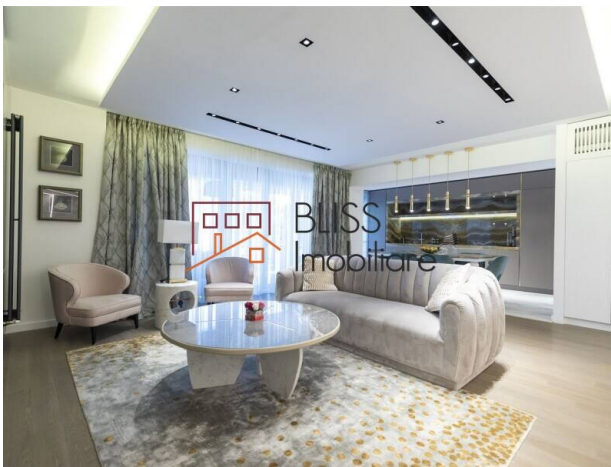

+40 729 005 624

contact@blissimobiliare.ro
(mailto:contact@blissimobiliare.ro)

Actualizat pe data de 1 November 2024

Apartment Elegant cu 4 Camere

Referinta web
#123427

GreenLake Residences, Vatra Noua, Bucuresti

<https://www.blissimobiliare.ro/index.php/apartament-4-camere-de-vanzare-baneasa-sisesti-jandarmerie-straulesti-sector-1-123427> (<https://www.blissimobiliare.ro/index.php/apartament-4-camere-de-vanzare-baneasa-sisesti-jandarmerie-straulesti-sector-1-123427>)

Descriere

Descoperiți acest apartament elegant de 4 camere situat în complexul Greenlake, o oportunitate rară pentru cei care caută confort și rafinament într-o locație superbă. Cu o suprafață utilă de 151,40 mp, apartamentul se află la etajul 1 al clădirii și a fost construit în 2009, oferind finisaje premium și mobilier de înaltă calitate.

Două Locuri de Parcare Dedicat

Interiorul acestui apartament se remarcă printr-un living luminos și deschis, dormitoare elegante și o bucătărie modernă complet echipată, creând un spațiu perfect pentru relaxare și distracție. Cele două locuri de parcare incluse adaugă un plus de comoditate și siguranță pentru rezidenți.

Complexul Greenlake se distinge prin spațiile verzi generoase și îngrijite, precum și prin comunitatea prietenoasă și sigură. Amplasat lângă lacul Băneasa, acest apartament reprezintă alegerea ideală pentru familii sau pentru cei care doresc să trăiască într-un mediu natural și relaxant, cu acces facil la facilități de înaltă calitate.