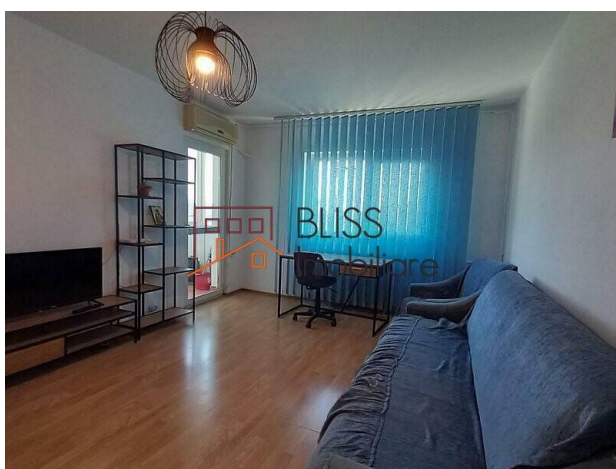

## Apartment luminos cu 2 camere, balcon și confort urban

**142.000 EUR**

Referinta web  
**#123249**

Baneasa Herastrau, Bucuresti

<https://www.blissimobiliare.ro/index.php/apartament-2-camere-de-vanzare-herastrau-nordului-123249>  
(<https://www.blissimobiliare.ro/index.php/apartament-2-camere-de-vanzare-herastrau-nordului-123249>)

### Descriere

Acest apartament cu 2 camere oferă un spațiu practic și luminos, potrivit pentru un stil de viață urban confortabil, într-o zonă liniștită și bine conectată. Proprietatea are o suprafață utilă de 49 mp și este amplasată la etajul 4 al unui bloc cu regim de înălțime P+4.

## Balcon, lumină naturală și acces rapid către puncte de interes

Interiorul este decomandat, mobilat și utilat, fiind compus din dormitor, bucătărie, baie și balcon. Dotările includ aer condiționat, mașină de spălat, TV, frigider și baie cu cadă, oferind funcționalitate imediată și confort în utilizarea de zi cu zi.