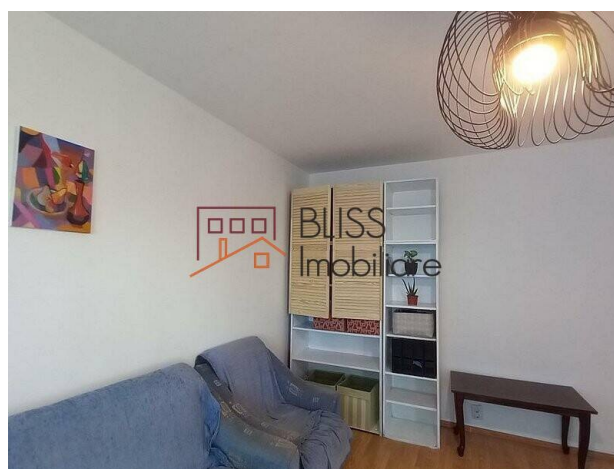

## Apartment luminos cu 2 camere, balcon și confort urban

**142.000 EUR**

Referinta web  
**#123249**

📍 Baneasa Herastrau, Bucuresti

<https://www.blissimobiliare.ro/index.php/apartament-2-camere-de-vanzare-herastrau-nordului-123249>  
(<https://www.blissimobiliare.ro/index.php/apartament-2-camere-de-vanzare-herastrau-nordului-123249>)

### Descriere

Acest apartament cu 2 camere oferă un spațiu practic și luminos, potrivit pentru un stil de viață urban confortabil, într-o zonă liniștită și bine conectată. Proprietatea are o suprafață utilă de 49 mp și este amplasată la etajul 4 al unui bloc cu regim de înălțime P+4.

## Balcon, lumină naturală și acces rapid către puncte de interes

Interiorul este decomandat, mobilat și utilat, fiind compus din dormitor, bucătărie, baie și balcon. Dotările includ aer condiționat, mașină de spălat, TV, frigider și baie cu cadă, oferind funcționalitate imediată și confort în utilizarea de zi cu zi.