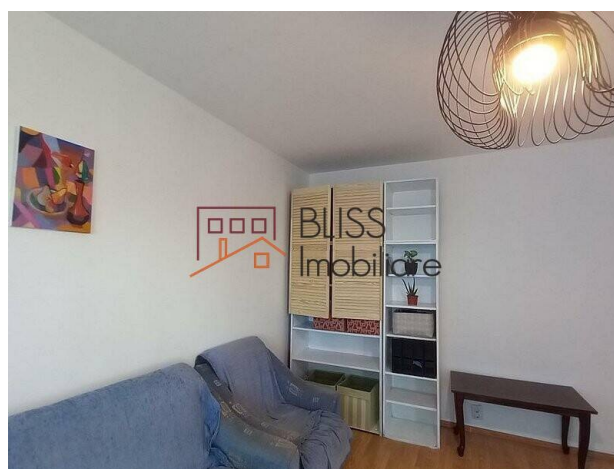

## Apartment luminos cu 2 camere, balcon și confort urban

**142.000 EUR**

Referinta web  
**#123249**

Baneasa Herastrau, Bucuresti

<https://www.blissimobiliare.ro/index.php/apartament-2-camere-de-vanzare-herastrau-nordului-123249>  
(<https://www.blissimobiliare.ro/index.php/apartament-2-camere-de-vanzare-herastrau-nordului-123249>)

### Descriere

Acest apartament cu 2 camere oferă un spațiu practic și luminos, potrivit pentru un stil de viață urban confortabil, într-o zonă liniștită și bine conectată. Proprietatea are o suprafață utilă de 49 mp și este amplasată la etajul 4 al unui bloc cu regim de înălțime P+4.

## Balcon, lumină naturală și acces rapid către puncte de interes

Interiorul este decomandat, mobilat și utilat, fiind compus din dormitor, bucătărie, baie și balcon. Dotările includ aer condiționat, mașină de spălat, TV, frigider și baie cu cadă, oferind funcționalitate imediată și confort în utilizarea de zi cu zi.