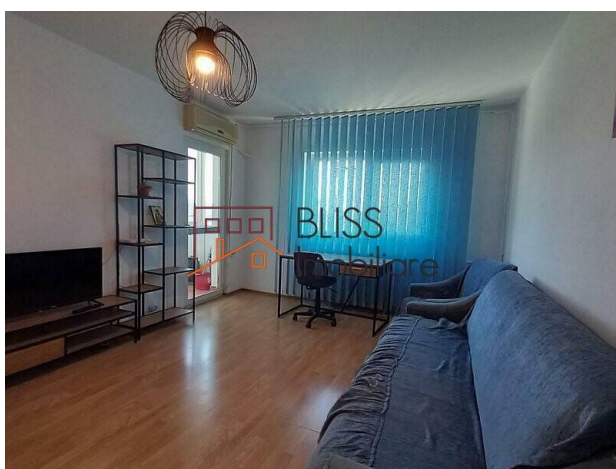

## Apartment luminos cu 2 camere, balcon și confort urban

**142.000 EUR**

Referinta web  
**#123249**

📍 Baneasa Herastrau, Bucuresti

<https://www.blissimobiliare.ro/index.php/apartament-2-camere-de-vanzare-herastrau-nordului-123249>  
(<https://www.blissimobiliare.ro/index.php/apartament-2-camere-de-vanzare-herastrau-nordului-123249>)

### Descriere

Acest apartament cu 2 camere oferă un spațiu practic și luminos, potrivit pentru un stil de viață urban confortabil, într-o zonă liniștită și bine conectată. Proprietatea are o suprafață utilă de 49 mp și este amplasată la etajul 4 al unui bloc cu regim de înălțime P+4.

## Balcon, lumină naturală și acces rapid către puncte de interes

Interiorul este decomandat, mobilat și utilat, fiind compus din dormitor, bucătărie, baie și balcon. Dotările includ aer condiționat, mașină de spălat, TV, frigider și baie cu cadă, oferind funcționalitate imediată și confort în utilizarea de zi cu zi.