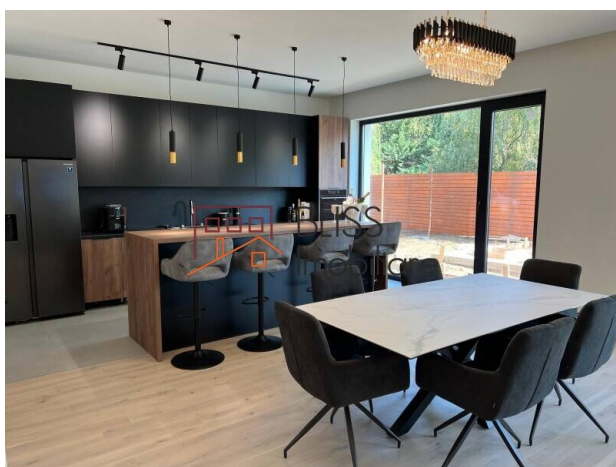

+40 729 005 624

contact@blissimobiliare.ro
(mailto:contact@blissimobiliare.ro)

Actualizat pe data de 17 March 2026

Vilă Spațioasă Și Modernă cu 6 Camere

Referinta web
#123121

Vogue Residence, Iancu Nicolae, Bucuresti / Ilfov

<https://www.blissimobiliare.ro/index.php/vila-6-camere-de-inchiriat-iancu-nicolae-pipera-123121>
(<https://www.blissimobiliare.ro/index.php/vila-6-camere-de-inchiriat-iancu-nicolae-pipera-123121>)

Descriere

Această vilă spațioasă și modernă, situată în zona exclusivistă Pipera - Erou Iancu Nicolae, oferă un design contemporan, ideal pentru familii sau profesioniști care apreciază confortul, eficiența și proximitatea față de facilități de top.

Amplasată Aproape De Școli Internaționale Și Mall Băneasa

Configurație și Dotări Interioare

- **Parter:**
  - Living generos, perfect pentru momente de relaxare în familie.
  - Bucătărie bine poziționată, care poate fi adaptată după preferințele locatarilor.
  - O cameră versatilă, ideală ca dormitor de oaspeți sau birou.
  - O baie elegantă, perfectă pentru uzul zilnic.
- **Etaj:**
  - **Dormitor matrimonial** cu dressing integrat și baie proprie pentru un plus de intimitate.
  - Al doilea dormitor cu baie proprie, ideal pentru oaspeți sau copii.
  - Alte **două dormitoare spațioase** deservite de o baie comună, ideale pentru familii numeroase.