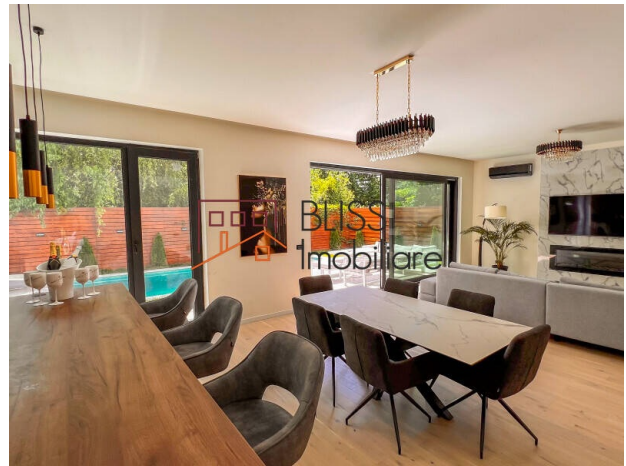

+40 729 005 624

contact@blissimobiliare.ro
(mailto:contact@blissimobiliare.ro)

Actualizat pe data de 5 June 2026

Vilă premium cu 6 camere, piscină și grădină privată

Vogue Residence, Iancu Nicolae, Bucuresti /
Ilfov

5.000 EUR +TVA / lună

Referinta web
#123119

<https://www.blissimobiliare.ro/index.php/vila-6-camere-de-inchiriat-iancu-nicolae-pipera-123119>
(<https://www.blissimobiliare.ro/index.php/vila-6-camere-de-inchiriat-iancu-nicolae-pipera-123119>)

Descriere

Situată în una dintre cele mai exclusiviste și apreciate zone rezidențiale din nordul Capitalei – Pipera, zona Erou Iancu Nicolae – această vilă de 6 camere impresionează prin design contemporan, compartimentare eficientă și dotări premium, oferind un stil de viață confortabil, echilibrat și rafinat.

Situat în una din cele mai căutate zone rezidențiale din București.

Proprietatea îmbină armonios eleganța arhitecturală cu funcționalitatea, fiind ideală pentru familii care își doresc spațiu generos, intimitate și proximitate față de școli internaționale și centre comerciale importante.

Spațiu Exterior - Relaxare și Intimitate

Exteriorul este conceput pentru a susține un stil de viață activ și relaxant:

- Piscină generoasă, ideală pentru zilele călduroase de vară
- Grădină verde, amenajată pentru momente de relaxare sau socializare
- Zonă exterioară intimă, potrivită pentru seri liniștite în familie
- Cadru privat, ferit de agitația urbană