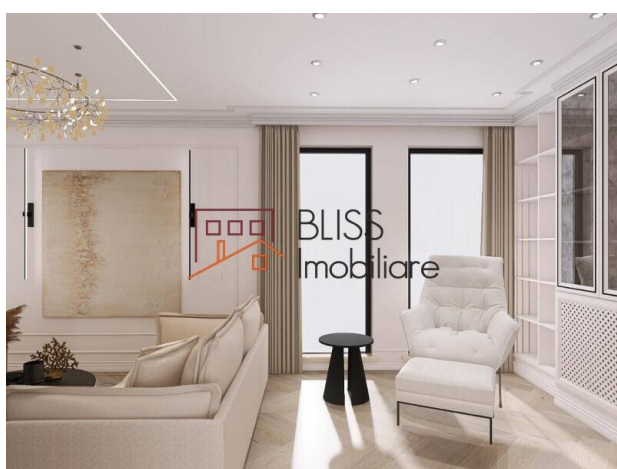

## Vilă cu 7 Camere Nou Construită de închiriat

Referinta web  
**#122786**

📍 Iancu Nicolae Jolie Ville , Bucuresti / Ilfov

<https://www.blissimobiliare.ro/index.php/vila-7-camere-de-inchiriat-iancu-nicolae-pipera-122786>  
(<https://www.blissimobiliare.ro/index.php/vila-7-camere-de-inchiriat-iancu-nicolae-pipera-122786>)

### Descriere

Această vilă nou construită, cu execuție de top și proiect realizat de Puran Arhitecture, se află în zona Iancu Nicolae, în apropierea școlii Mark Twain. Compartimentarea proprietății este următoarea:

## Curte Amenajată și Trei Locuri de Parcare

La parter, veți găsi un hol generos, un living luminos ce se conectează la zona de dining, o bucătărie modernă, un WC de serviciu, un dormitor și o baie. Bucătăria este complet mobilată și utilată, iar toate dormitoarele dispun de dressinguri.