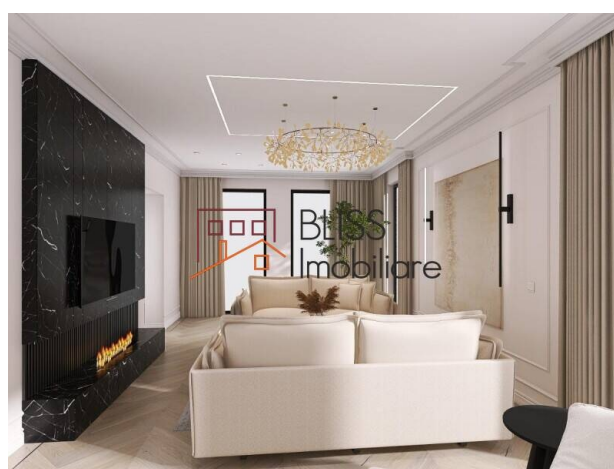

## Vilă cu 7 Camere Nou Construită de închiriat

Referinta web  
**#122786**

📍 Iancu Nicolae Jolie Ville , Bucuresti / Ilfov

<https://www.blissimobiliare.ro/index.php/vila-7-camere-de-inchiriat-iancu-nicolae-pipera-122786>  
(<https://www.blissimobiliare.ro/index.php/vila-7-camere-de-inchiriat-iancu-nicolae-pipera-122786>)

### Descriere

Această vilă nou construită, cu execuție de top și proiect realizat de Puran Arhitecture, se află în zona Iancu Nicolae, în apropierea școlii Mark Twain. Compartimentarea proprietății este următoarea:

## Curte Amenajată și Trei Locuri de Parcare

La parter, veți găsi un hol generos, un living luminos ce se conectează la zona de dining, o bucătărie modernă, un WC de serviciu, un dormitor și o baie. Bucătăria este complet mobilată și utilată, iar toate dormitoarele dispun de dressinguri.