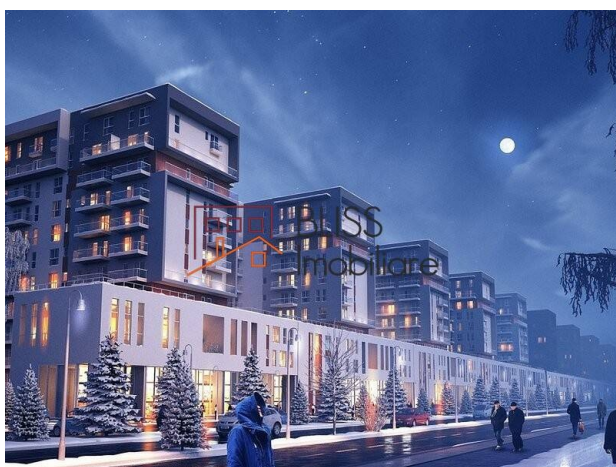

## apartament penthouse 4 camere

Referinta web  
**#122057**

Belvedere Residences, Fabrica de Glucoza,  
Bucuresti

<https://www.blissimobiliare.ro/index.php/apartament-penthouse-4-camere-de-vanzare-aviatiei-promenada-mall-metro-pipera-122057> (<https://www.blissimobiliare.ro/index.php/apartament-penthouse-4-camere-de-vanzare-aviatiei-promenada-mall-metro-pipera-122057>)

### Descriere

Penthouse cu loft, situat in Belvedere Residence

Bloc 2023. Localizat la etajele 10+11

Apartmentul are orientare catre Est (toate camerele sunt orientate spre rasarit)

Apartmentul este complet mobilat si utilat