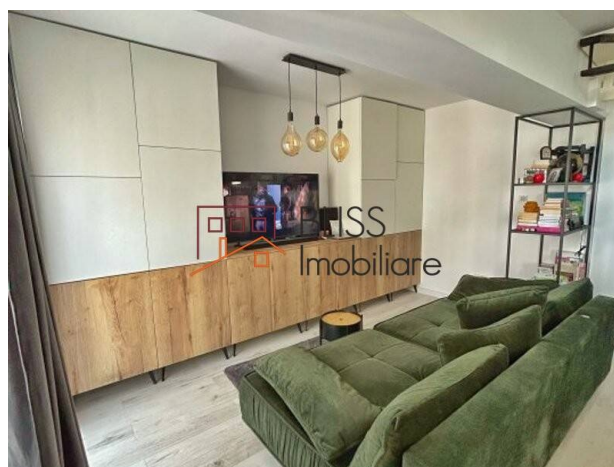

## apartament penthouse 4 camere

Referinta web  
**#122057**

Belvedere Residences, Fabrica de Glucoza,  
Bucuresti

<https://www.blissimobiliare.ro/index.php/apartament-penthouse-4-camere-de-vanzare-aviatiei-promenada-mall-metro-pipera-122057> (<https://www.blissimobiliare.ro/index.php/apartament-penthouse-4-camere-de-vanzare-aviatiei-promenada-mall-metro-pipera-122057>)

### Descriere

Penthouse cu loft, situat in Belvedere Residence

Bloc 2023. Localizat la etajele 10+11

Apartmentul are orientare catre Est (toate camerele sunt orientate spre rasarit)

Apartmentul este complet mobilat si utilat