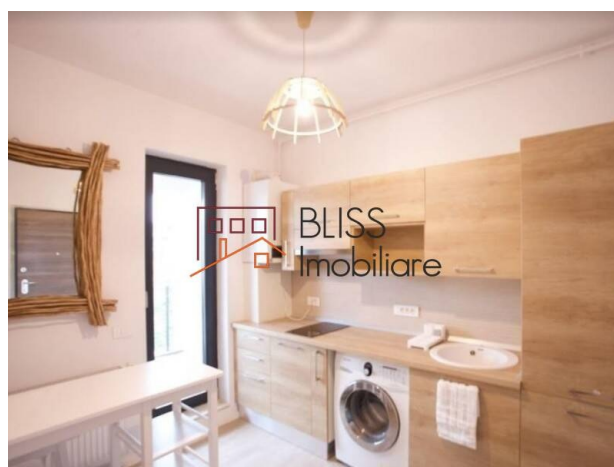

## Garsonieră Modernă Cu Terasă Și Parcare

Herastrau, Bucuresti

**650 EUR/ lună**

Referinta web  
**#120710**

<https://www.blissimobiliare.ro/index.php/garsoniera-de-inchiriat-herastrau-nordului-120710>  
(<https://www.blissimobiliare.ro/index.php/garsoniera-de-inchiriat-herastrau-nordului-120710>)

### Descriere

Descoperă o garsonieră de 37 mp, cu un design modern și finisaje premium, amplasată în una dintre cele mai căutate zone rezidențiale din București - Herăstrău. Spațiul este semidecomandat, mobilat și utilat la standarde de lux, ideal pentru un stil de viață urban sofisticat.