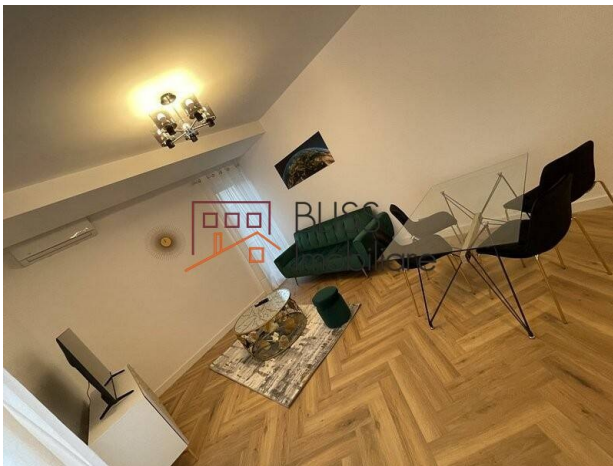

📍 My Place Residence, Pipera OMV Rond,
Bucuresti / Ilfov

<https://www.blissimobiliare.ro/index.php/apartament-2-camere-de-inchiriat-iancu-nicolae-pipera-119086> (<https://www.blissimobiliare.ro/index.php/apartament-2-camere-de-inchiriat-iancu-nicolae-pipera-119086>)

Descriere

BLISS Imobiliare va prezinta un apartament superb de 2 camere, situat la etajul 3 al imobilului My Place Residence, aflat langa Porsche Pipera.

Are o suprafata de 75 mp, impartita in 2 camere spatioase, baie, bucatarie si balcon.

Apartamentul este complet mobilat si utilat, cu mobilier, electrocasnice si finisaje de foarte buna calitate. In ceea ce priveste confortul termic, acesta este dotat cu sistem de incalzire prin pardoseala si trasee frigorifice pentru aerul condiționat.

De asemenea, in imediata apropiere a complexului se regasește o stație de autobuz pentru liniile 416, 449 si 459.

Detalii proprietate

Nr. camere	2
Suprafață utilă	67m ²
Suprafață construită	75m ²
Tipul apartamentului	Apartament
Compartimentare	Decomandate
Confort	Confort 1
Nr. dormitoare	1
Nr. bucătării	1
Nr. băi	1
Tipul clădirii	Bloc
An construcție	2023
Disponere	P+5
Etaj	3
Nr. balcoane	1
Stare	Finalizat
Lift	Da
Parcare înăuntru	1
Parcare afară	1