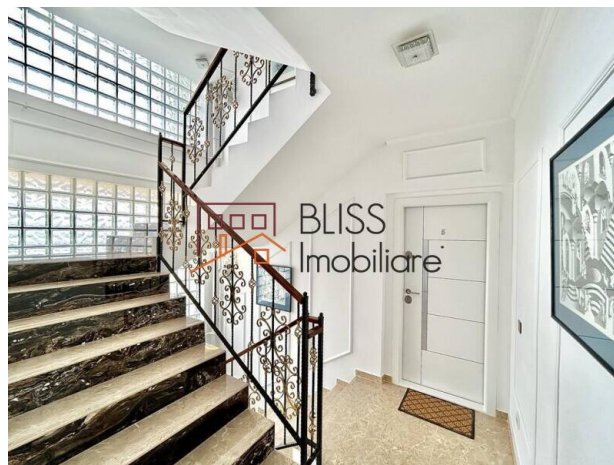

+40 729 005 624

contact@blissimobiliare.ro
(mailto:contact@blissimobiliare.ro)

Actualizat pe data de 15 Decembar 2025

apartament 4 camere

Chateau Blanc, Straulesti, Bucuresti

Referinta web

#117483

<https://www.blissimobiliare.ro/index.php/apartament-4-camere-de-vanzare-baneasa-sisesti-jandarmerie-straulesti-sector-1-117483> (<https://www.blissimobiliare.ro/index.php/apartament-4-camere-de-vanzare-baneasa-sisesti-jandarmerie-straulesti-sector-1-117483>)

Descriere

Apartment cu 4 camere, bloc nou, etaj 1, lux pretabil locuinta, birouri arhitectura, notariat, etc. Apartamentul este situat in Chateau Blanc.

- Chateau Blanc este un imobil nou (2022), rafinat, cu o arhitectura unica, speciala, in stil baroc. Regimul de inaltime este de P+4E, fiind alcatuit din 10 apartamente, cate 2 pe fiecare nivel.
- In vecinatate se afla Lacul Baneasa, Baneasa Shopping City, Complex Stejarilor, Padurea Baneasa, gradinite, scoli, centre comerciale, magazine, banci, etc. Chateau Blanc se afla la 10 minute de centrul orasului si de aeroport.
- Mijloace de transport: RATB si Metrou.