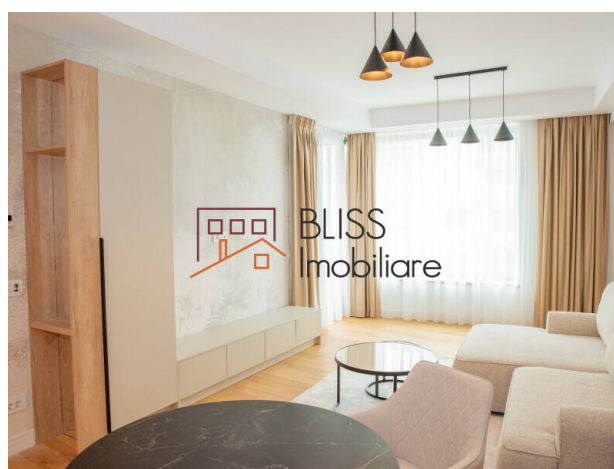

+40 729 005 624

contact@blissimobiliare.ro
(mailto:contact@blissimobiliare.ro)

Actualizat pe data de 27 April 2026

Apartament luminos, mobilat cu 2 camere, cu balcon

BRICKVILLE Residence, Iancu Nicolae Baneasa
Zoo, Bucuresti / Ilfov

850 EUR +TVA / lună

Referinta web
#116184

<https://www.blissimobiliare.ro/index.php/apartament-2-camere-de-inchiriat-iancu-nicolae-pipera-116184> (<https://www.blissimobiliare.ro/index.php/apartament-2-camere-de-inchiriat-iancu-nicolae-pipera-116184>)

Descriere

Descopera un apartament luminos cu 2 camere, situat intr-un complex premium modern, creat pentru un stil de viata echilibrat si confortabil. Interiorul este complet mobilat si dispune de o compartimentare eficienta, cu living primitor, bucatarie echipata si spatii bine organizate.

Situat in una din cele mai cautate zone rezidentiale din Bucuresti.

Locuinta ofera aproximativ 50 mp utili, un dormitor luminos, baie moderna si un balcon de 3.9 mp care completeaza zona de zi. Finisajele atent alese, aerul conditionat si sistemul de incalzire contribuie la un ambient confortabil pe tot parcursul anului.

Cladirea finalizata recent beneficiaza de lift, parcare subterana si materiale durabile, fiind inconjurata de spatii verzi ce creeaza o atmosfera relaxanta si discreta.

Pozitionarea ofera acces facil catre principalele puncte de interes din nordul orasului, pastrand in acelasi timp linistea unei strazi retrase.

Pentru mai multe detalii si programarea unei vizionari private, contacteaza echipa BLISS Imobiliare.