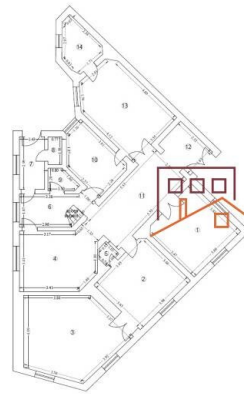

Violetta Tudorache

+40 729 005 624

contact@blissimobiliare.ro
(mailto:contact@blissimobiliare.ro)

Actualizat pe data de 14 April 2025

casa 14 camere

📍 Maria Rosetti, Bucuresti

Referinta web
#114020

Execuție:	Data mariei 2015
ING TANASCE MARIUS	
Recepționat:	Data:

<https://www.blissimobiliare.ro/index.php/casa-14-camere-de-vanzare-km-0-ultracentral-114020>
(<https://www.blissimobiliare.ro/index.php/casa-14-camere-de-vanzare-km-0-ultracentral-114020>)

Descriere

Imobil format din 3 corpuri de cladire, S+P+M, constructie din caramida, an construire 1910.