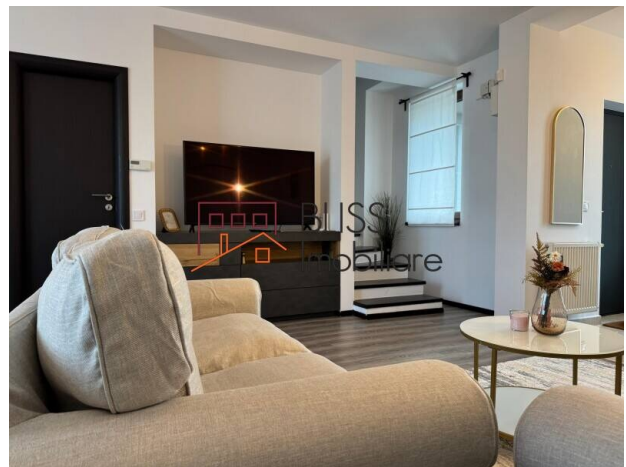

+40 729 005 624

contact@blissimobiliare.ro
(mailto:contact@blissimobiliare.ro)

Actualizat pe data de 2 March 2026

Vilă spațioasă cu curte privată, într-un complex linistit

Referinta web
#113660

📍 Idrata Residence, Pipera, Bucuresti / Ilfov

<https://www.blissimobiliare.ro/index.php/vila-4-camere-de-inchiriat-iancu-nicolae-pipera-113660>
(<https://www.blissimobiliare.ro/index.php/vila-4-camere-de-inchiriat-iancu-nicolae-pipera-113660>)

Descriere

Situată într-una dintre cele mai apreciate zone rezidențiale din nordul Capitalei, această vilă cu 4 camere din Pipera îmbină perfect confortul modern cu liniștea unei comunități selecte. Cu o suprafață utilă de 113 mp, proprietatea este distribuită eficient pe parter, etaj și mansardă, oferind spații luminoase și o atmosferă primitoare.

Situat in una din cele mai cautate zone rezidentiale din Bucuresti.

La parter se află zona de zi, formată dintr-un living generos, o bucătărie separată și un grup sanitar. Etajul este dedicat zonei de noapte, cu dormitoare luminoase și băi moderne, iar mansarda adaugă un plus de flexibilitate - ideală pentru un birou privat, o cameră de hobby sau un spațiu de relaxare.

Vila dispune de un teren de 210 mp, cu o curte cochetă și două locuri de parcare exterioare. A fost construită în 2017 și beneficiază de centrală proprie, oferind confort termic pe tot parcursul anului.

Amplasarea casei este excelentă - într-o zonă liniștită, dar aproape de școli internaționale, restaurante și centrul comercial Jolie Ville.

Această vilă reprezintă alegerea ideală pentru o familie care caută un cămin modern, bine organizat și amplasat într-o zonă exclusivistă a Bucureștiului.