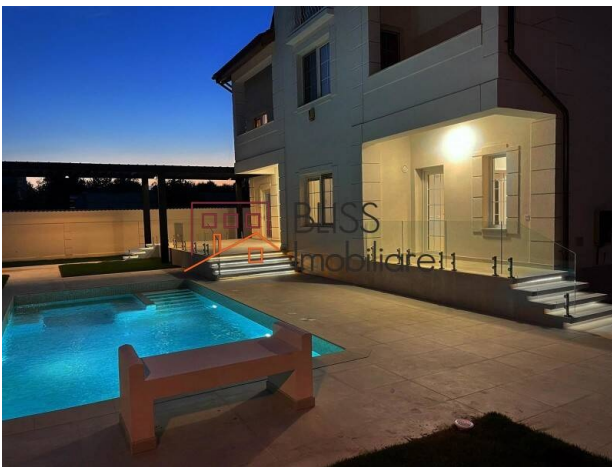

📍 Iancu Nicolae Jolie Ville , Bucuresti / Ilfov

<https://www.blissimobiliare.ro/index.php/vila-9-camere-de-inchiriat-iancu-nicolae-pipera-107395>
(<https://www.blissimobiliare.ro/index.php/vila-9-camere-de-inchiriat-iancu-nicolae-pipera-107395>)

Descriere

BLISS Imobiliare va prezinta o vila exclusivista situata pe Iancu Nicolae, foarte aproape de Jolie Ville.

Langa Jolie Ville, Scolile internationale, Mall Baneasa

Vila este P+1+M cu o suprafata utila de 600mp pe un teren de 650mp, fiind distribuita astfel:

Design ul celor 4 bai prezente este modern, aici avand acces atat la cada pentru o baie relaxanta, cat si la dus.

Printre facilitatile prezente mentionam centrala termica si aer conditionat pentru confortul dumneavoastra, iar la mansarda se afla si o spalatorie.

Casa a fost renovata integral atat la interior cat si la exterior, finisajele folosite fiind de cea mai buna calitate.

Proprietatea prezinta o gradina de 450 mp unde veti gasi o piscina privata pentru placerea de a va racorii vara alaturi de prietenii dumneavoastra. Aceasta este dotata cu sistem de filtrarea apei fara clor.