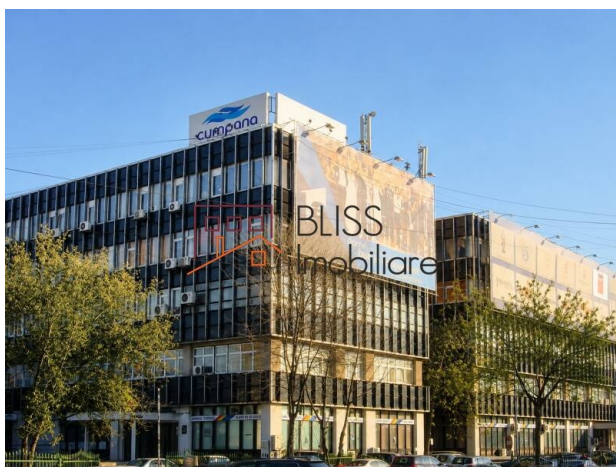

## spațiu de birouri

 Baneasa Herastrau, Bucuresti

**680 EUR +TVA / lună**

Referinta web  
**#106226**

<https://www.blissimobiliare.ro/index.php/spatiu-de-birouri-de-inchiriat-herastrau-nordului-106226>  
(<https://www.blissimobiliare.ro/index.php/spatiu-de-birouri-de-inchiriat-herastrau-nordului-106226>)

### Descriere

Spatii de birouri situate la intersectia bd. Ficusului cu Barbu Vacarescu, zona Baneasa.

Spatiul in suprafata totala de 54 mp, situat la etaj 1.

Imobil de birouri intr-o cladire P+4 in zona de nord a Bucurestiului – Baneasa - Aviatiei