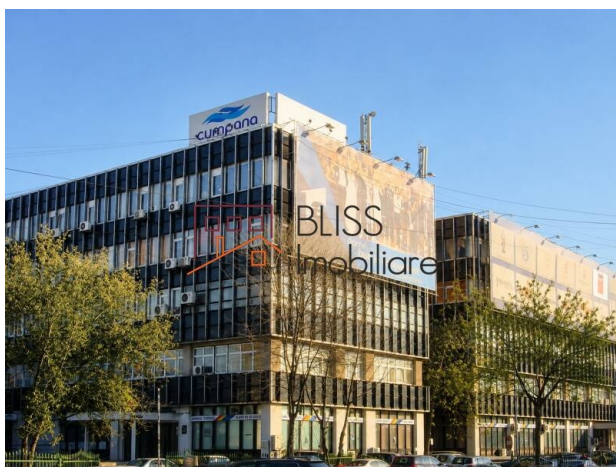

## spațiu de birouri

 Baneasa Herastrau, Bucuresti

**680 EUR +TVA / lună**

Referinta web  
**#106225**

<https://www.blissimobiliare.ro/index.php/spatiu-de-birouri-de-inchiriat-herastrau-nordului-106225>  
(<https://www.blissimobiliare.ro/index.php/spatiu-de-birouri-de-inchiriat-herastrau-nordului-106225>)

### Descriere

Spatii de birouri situat in zona Baneasa-Herastrau

Spatiul in suprafata totala de 54 mp, situat la etaj 1 (impartit in 3 camere a cate 18 mp fiecare)

Imobil de birouri intr-o cladire P+4 in zona de nord a Bucurestiului – Baneasa - Aviatiei