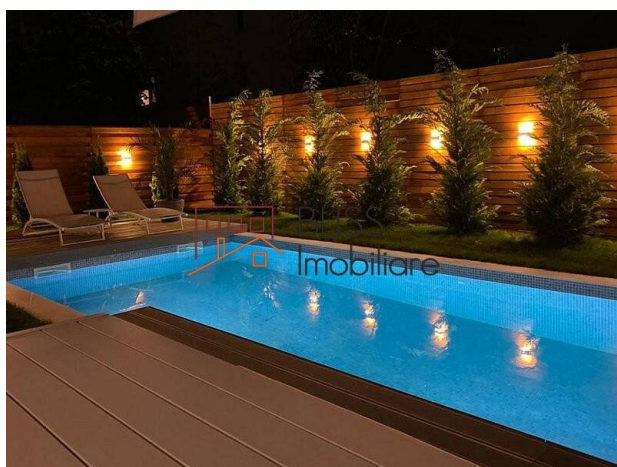

+40 729 005 624

contact@blissimobiliare.ro
(mailto:contact@blissimobiliare.ro)

Actualizat pe data de 10 February 2026

Casa de lux cu 5 camere si piscina

Referinta web
#102355

Vogue Residence, Iancu Nicolae, Bucuresti / Ilfov

<https://www.blissimobiliare.ro/index.php/vila-5-camere-de-inchiriat-iancu-nicolae-pipera-102355>
(<https://www.blissimobiliare.ro/index.php/vila-5-camere-de-inchiriat-iancu-nicolae-pipera-102355>)

Descriere

BLISS Imobiliare va prezinta o vila spectaculoasa de 5 camere, situata intr-un nou complex de vile moderne avand o localizare ideala in apropierea padurii Baneasa, cu acces direct in Iancu Nicolae in imediata apropiere a scolilor de elite din zona.

Vila cu piscina pe Iancu Nicolae in complex premium

Vila are un design modern - arhitectura mediteraneana cu ferestre pana la nivelul pardoselii ofera proiectului o nota de rafinament si eleganta. Finsajele sunt premium, cu tamplarie germana Salamander, incalzire in pardoseala cu termostat electronic in fiecare camera, parchet de lemn triplustratificat, gresie, faianta, obiecte sanitare Porcelanosa.

Gradina privata de 200 mp este un adevarat refugiul, perfect pentru momente de relaxare in aer liber si intimitatea, intr-o atmosfera plina de liniste si frumuseti.

Proprietatea se bucura si de o piscina cu adevarat spectaculoasa, in care va puteti racori in zilele toride de vara si puteti petrece momente de neuitat alaturi de familie si prieteni. Piscina este placata cu mozaic Spania, marmura, avand sistem de recirculare, filtrare a apei si iluminare led. Terasa este cu pardoseala flotanta WPC (wood plastic composite).